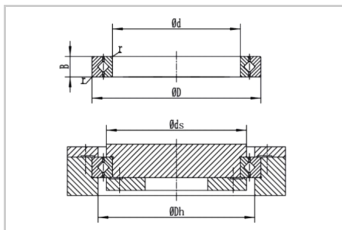

精密转盘轴承

CRBT系列-CRBT805

参数信息:

轴承型号 : CRBT805

外形尺寸mm :

d : 80

D : 91

滚子节圆直径 D_{pw} : 84.7

BB1 : 5

r_{min} : 0.15

轴肩尺寸mm :

d_s : 82.5

D_h : 87

基本额定载荷KN :

C_r : 3.05

C_{or} : 5.43

kg : 0.05

: