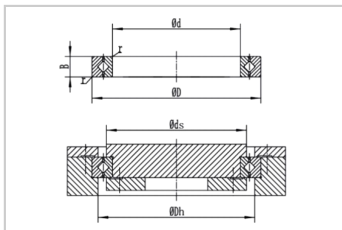

精密转盘轴承

CRBT系列-CRBT405

参数信息:

轴承型号 : CRBT405

外形尺寸mm :

d : 40

D : 51

滚子节圆直径 D_{pw} : 44.7

$B B_1$: 5

r_{min} : 0.15

轴肩尺寸mm :

d_s : 42.5

D_h : 47

基本额定载荷KN :

C_r : 2.14

C_{or} : 2.74

kg : 0.027

: