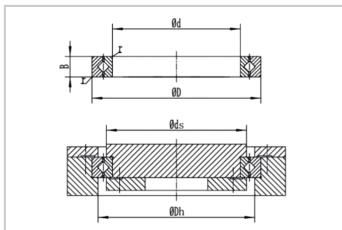

#### 参数信息:

轴承型号 : CRBT905

外形尺寸mm :

d : 90

D : 101

滚子节圆直径Dpw : 94.7

BB1 : 5

rmin : 0.15

轴肩尺寸mm :

ds : 92.5

Dh : 97

基本额定载荷KN :

Cr : 3.19

Cor : 6.03

kg : 0.056

: