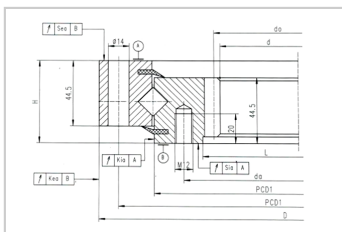

精密转盘轴承

XSI系列-XSI141094

参数信息:

轴承型号 : XSI141094

主要尺寸mm :

d : 984
 D : 1164
 H : 56
 PCD1 : 1140
 PCD2 : 1055

旋转精度 :

Kea : 0.11
 Kia : 0.11
 Sia : 0.07
 Sea : 0.07

基本额定负荷KN :

轴向ca : 390
 轴向Coa : 1360
 径向cr : 246
 径向cor : 670
 Kg : 91