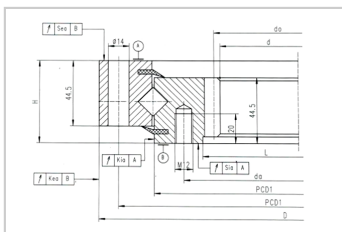

精密转盘轴承

XSI系列-XSI140744

参数信息:

轴承型号 : XSI140744

主要尺寸mm :

d : 648
 D : 814
 H : 56
 PCD1 : 790
 PCD2 : 705

旋转精度 :

Kea : 0.08
 Kia : 0.08
 Sia : 0.05
 Sea : 0.05

基本额定负荷KN :

轴向ca : 315
 轴向Coa : 930
 径向cr : 200
 径向cor : 445
 Kg : 58