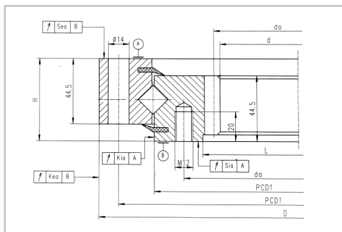

精密转盘轴承

XSI系列-XS1140644

参数信息:

轴承型号 : XS1140644

主要尺寸mm :

d : 546

D : 714

H : 56

PCD1 : 690

PCD2 : 605

旋转精度 :

Kea : 0.08

Kia : 0.08

Sia : 0.05

Sea : 0.05

基本额定负荷KN :

轴向ca : 290

轴向Coa : 800

径向cr : 185

径向cor : 395

Kg : 50