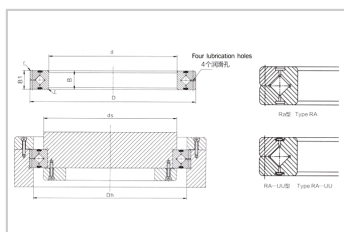

精密交叉滚子轴承

RA型-RA14008

参数信息:

轴承型号 :	RA14008
主要尺寸mm :	
d :	140
D :	156
滚子节圆直径Dpw :	147
BB1 :	8
倒角rmin :	0.5
轴肩尺寸mm :	
ds :	143.5
Dh :	150.5
基本额定载荷径向KN :	
Cr :	8.33
Cor :	19.1
kg :	0.19

: