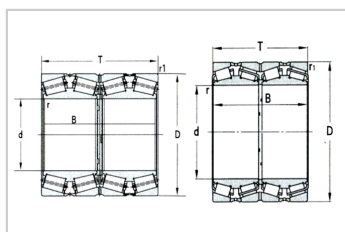

### 圆锥滚子轴承

d 260.35 ~ 317.5mm-M252349DW/M252310-M252310D

#### 基本尺寸:

dmm :	269.875
din :	10.625
Dmm :	381
Din :	15
Tmm :	282.575
Tin :	11.125
Bmm :	282.575
Bin :	11.125

#### 倒角尺寸:

rmin(轴向) :	3.3
rmin(径向) :	3.3
r1min(轴向) :	3.3
r1min(径向) :	3.3

#### 基本额定载荷KN :

Cr :	2930
Cor :	7550
轴承代号 :	M252349 DW/M25 2310-M25 2310D
重量Kg :	105