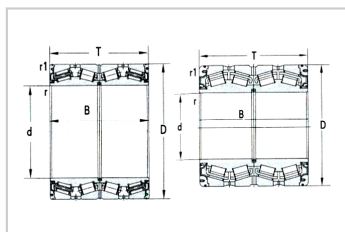

### 圆锥滚子轴承

d 260.35 ~ 317.5mm-M252349DW/M252310-M252310D

#### 基本尺寸:

dmm :	269.875
din :	10.625
Dmm :	381
Din :	15
Tmm :	282.575
Tin :	11.125
Bmm :	282.575
Bin :	11.125

#### 倒角尺寸:

rmin(轴向) :	3.3
rmin(径向) :	3.3
r1min(轴向) :	3.3
r1min(径向) :	3.3

#### 基本额定载荷KN :

Cr :	2930
Cor :	7550
轴承代号 :	M252349 DW/M25 2310-M25 2310D
重量Kg :	105