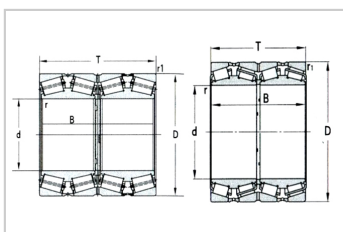

### 圆锥滚子轴承

d 260.35 ~ 317.5mm-EE135111DW/135155-135156DW

#### 基本尺寸:

dmm :	279.4
din :	11
Dmm :	393.7
Din :	15.5
Tmm :	269.875
Tin :	10.625
Bmm :	269.875
Bin :	10.625

#### 倒角尺寸:

rmin(轴向) :	1.5
rmin(径向) :	1.5
r1min(轴向) :	6.4
r1min(径向) :	6.4