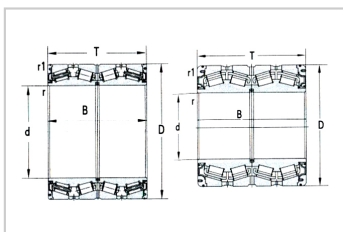

### 圆锥滚子轴承

d 260.35 ~ 317.5mm-EE135111DW/135155-135156DW

#### 基本尺寸:

dmm :	279.4
din :	11
Dmm :	393.7
Din :	15.5
Tmm :	269.875
Tin :	10.625
Bmm :	269.875
Bin :	10.625

#### 倒角尺寸:

rmin(轴向) :	1.5
rmin(径向) :	1.5
r1min(轴向) :	6.4
r1min(径向) :	6.4