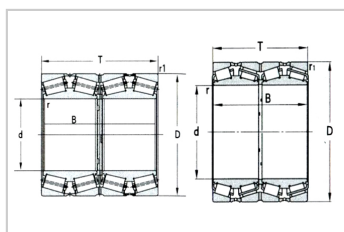

圆锥滚子轴承

d 406.4 ~ 482.6mm-M667947DW/M667910-M667910D

参数信息:

基本尺寸 :

dmm :	409.575
din :	16.125
Dmm :	546.1
Din :	21.5
Tmm :	334.962
Tin :	13.1875
Bmm :	334.962
Bin :	13.1875

倒角尺寸 :

rmin(轴向) :	1.5
rmin(径向) :	1.5
r1min(轴向) :	6.4
r1min(径向) :	6.4

基本额定载荷KN :

Cr :	4700
Cor :	11600
轴承代号 :	M667947 DW/M66 7910-M66 7910D
重量Kg :	206