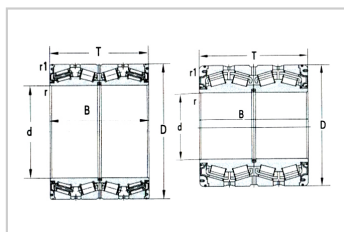

圆锥滚子轴承

d 406.4 ~ 482.6mm-M667947DW/M667910-M667910D

参数信息:

基本尺寸 :

dmm :	409.575
din :	16.125
Dmm :	546.1
Din :	21.5
Tmm :	334.962
Tin :	13.1875
Bmm :	334.962
Bin :	13.1875

倒角尺寸 :

rmin(轴向) :	1.5
rmin(径向) :	1.5
r1min(轴向) :	6.4
r1min(径向) :	6.4

基本额定载荷KN :

Cr :	4700
Cor :	11600
轴承代号 :	M667947 DW/M66 7910-M66 7910D
重量Kg :	206