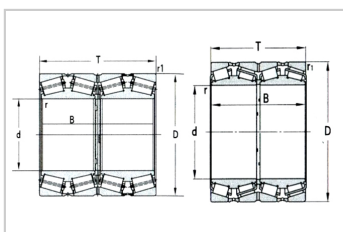

## 圆锥滚子轴承

d 406.4 ~ 482.6mm-M267949D/M267910-M267910XD

### 基本尺寸:

dmm :	406.4
din :	16
Dmm :	565.15
Din :	22.25
Tmm :	381
Tin :	15
Bmm :	381
Bin :	15

### 倒角尺寸:

rmin(轴向) :	3.3
rmin(径向) :	3.3
r1min(轴向) :	6.4
r1min(径向) :	6.4

### 基本额定载荷KN :

Cr :	5900
Cor :	15200

轴承代号 : M267949  
 D/M2679  
 10-M2679  
 10XD

重量Kg : 298