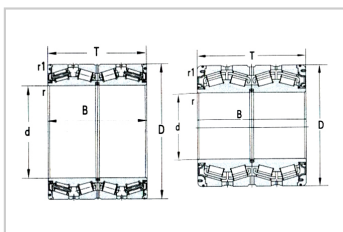

## 圆锥滚子轴承

d 406.4 ~ 482.6mm-M267949D/M267910-M267910XD

### 基本尺寸:

dmm :	406.4
din :	16
Dmm :	565.15
Din :	22.25
Tmm :	381
Tin :	15
Bmm :	381
Bin :	15

### 倒角尺寸:

rmin(轴向) :	3.3
rmin(径向) :	3.3
r1min(轴向) :	6.4
r1min(径向) :	6.4