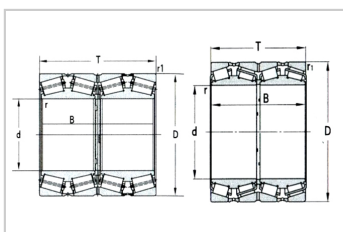

圆锥滚子轴承

d 406.4 ~ 482.6mm-LM769349D/LM769310-LM769310D

参数信息:

基本尺寸 :

dmm :	431.8
din :	17
Dmm :	571.5
Din :	22.5
Tmm :	336.55
Tin :	13.25
Bmm :	336.55
Bin :	13.25

倒角尺寸 :

rmin(轴向) :	1.5
rmin(径向) :	1.5
r1min(轴向) :	6.4
r1min(径向) :	6.4

基本额定载荷KN :

Cr :	4700
Cor :	11500

轴承代号 :	LM769349 D/LM769 310-LM76 9310D
--------	--

重量Kg :	233
--------	-----