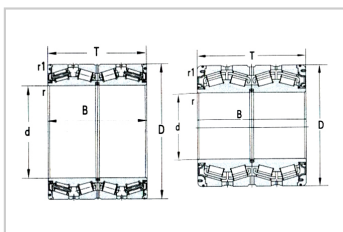

圆锥滚子轴承

d 406.4 ~ 482.6mm-LM769349D/LM769310-LM769310D

参数信息:

基本尺寸 :

dmm :	431.8
din :	17
Dmm :	571.5
Din :	22.5
Tmm :	336.55
Tin :	13.25
Bmm :	336.55
Bin :	13.25

倒角尺寸 :

rmin(轴向) :	1.5
rmin(径向) :	1.5
r1min(轴向) :	6.4
r1min(径向) :	6.4

基本额定载荷KN :

Cr :	4700
Cor :	11500

轴承代号 :	LM769349 D/LM769 310-LM76 9310D
--------	--

重量Kg :	233
--------	-----