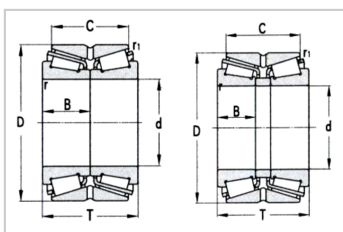

圆锥滚子轴承

d 114.3 ~ 161mm-KHM926747/KHM926710D

参数信息:

基本尺寸 :

dmm :	127
din :	5
Dmm :	228.6
Din :	9
Tmm :	115.888
Tin :	4.5625
Bmm :	49.428
Bin :	1.946
Cmm :	84.138
Cin :	3.3125
rminmm :	3.5
Rminmm :	2.3

基本额定载荷KN :

Cr :	790
Cor :	1350

极限转速r/min :

脂润滑 :	1200
油润滑 :	1500

轴承代号 :	KHM9267 47/KHM9 26710D
--------	------------------------------

计算系数 :

e :	0.74
Y1 :	0.92
Y2 :	1.36
Y0 :	0.9
重量kg :	19.1

: