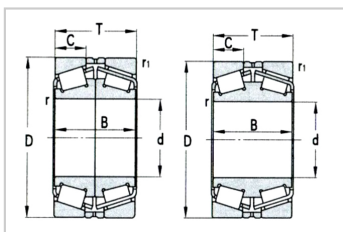

圆锥滚子轴承

d 114.3 ~ 161mm-KHM926747/KHM926710D

参数信息:

基本尺寸 :

dmm :	127
din :	5
Dmm :	228.6
Din :	9
Tmm :	115.888
Tin :	4.5625
Bmm :	49.428
Bin :	1.946
Cmm :	84.138
Cin :	3.3125
rminmm :	3.5
Rminmm :	2.3

基本额定载荷KN :

Cr :	790
Cor :	1350

极限转速r/min :

脂润滑 :	1200
油润滑 :	1500

轴承代号 :	KHM9267 47/KHM9 26710D
--------	------------------------------

计算系数 :

e :	0.74
Y1 :	0.92
Y2 :	1.36
Y0 :	0.9
重量kg :	19.1

: