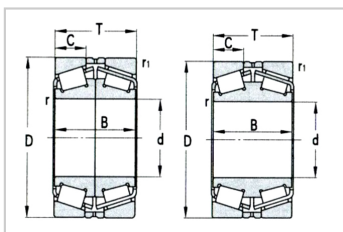

圆锥滚子轴承

d 114.3 ~ 161mm-K74539TD/K74850

参数信息:

基本尺寸 :

dmm :	136.525
din :	5.375
Dmm :	215.9
Din :	8.5
Tmm :	123.825
Tin :	4.875
Bmm :	123.825
Bin :	4.875
Cmm :	34.925
Cin :	1.375
rminmm :	1.5
Rminmm :	3.3

基本额定载荷KN :

Cr :	550
Cor :	1020

极限转速r/min :

脂润滑 :	1200
油润滑 :	1500

轴承代号 :	K74539T D/K74850
--------	---------------------

计算系数 :

e :	0.32
Y1 :	2.12
Y2 :	3.15
Y0 :	2.07
重量kg :	9.9

: