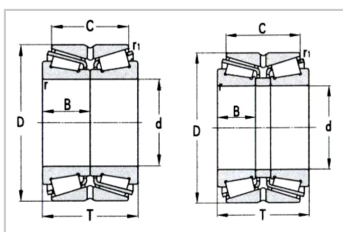

圆锥滚子轴承

d 114.3 ~ 161mm-K74539TD/K74850

参数信息:

基本尺寸 :

dmm :	136.525
din :	5.375
Dmm :	215.9
Din :	8.5
Tmm :	123.825
Tin :	4.875
Bmm :	123.825
Bin :	4.875
Cmm :	34.925
Cin :	1.375
rminmm :	1.5
Rminmm :	3.3

基本额定载荷KN :

Cr :	550
Cor :	1020

极限转速r/min :

脂润滑 :	1200
油润滑 :	1500

轴承代号 :	K74539T D/K74850
--------	---------------------

计算系数 :

e :	0.32
Y1 :	2.12
Y2 :	3.15
Y0 :	2.07
重量kg :	9.9

: