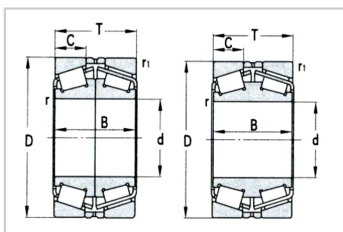

圆锥滚子轴承

d 114.3 ~ 161mm-K67390TD/K67322

参数信息:

基本尺寸 :

dmm :	133.35
din :	5.25
Dmm :	196.85
Din :	7.75
Tmm :	92.075
Tin :	3.625
Bmm :	92.075
Bin :	3.625
Cmm :	38.1
Cin :	1.5
rminmm :	1.5
Rminmm :	3.3

基本额定载荷KN :

Cr :	590
Cor :	1250

极限转速r/min :

脂润滑 :	1200
油润滑 :	1500

轴承代号 :	K67390T D/K67322
--------	---------------------

计算系数 :

e :	0.34
Y1 :	1.96
Y2 :	2.92
Y0 :	1.92

重量kg :	9.66
--------	------

: