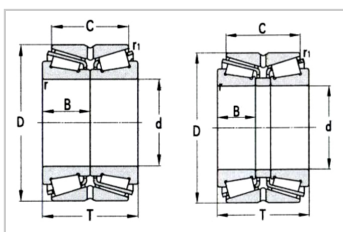

圆锥滚子轴承

d 114.3 ~ 161mm-K67390TD/K67322

参数信息:

基本尺寸 :

dmm :	133.35
din :	5.25
Dmm :	196.85
Din :	7.75
Tmm :	92.075
Tin :	3.625
Bmm :	92.075
Bin :	3.625
Cmm :	38.1
Cin :	1.5
rminmm :	1.5
Rminmm :	3.3

基本额定载荷KN :

Cr :	590
Cor :	1250

极限转速r/min :

脂润滑 :	1200
油润滑 :	1500

轴承代号 :	K67390T D/K67322
--------	---------------------

计算系数 :

e :	0.34
Y1 :	1.96
Y2 :	2.92
Y0 :	1.92

重量kg :	9.66
--------	------

: