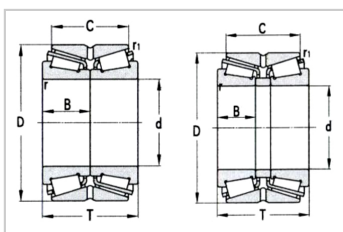

圆锥滚子轴承

d 114.3 ~ 161mm-K64450/K64700D

参数信息:

基本尺寸 :

dmm :	114.3
din :	4.5
Dmm :	177.8
Din :	7
Tmm :	92.075
Tin :	3.625
Bmm :	41.275
Bin :	1.625
Cmm :	69.85
Cin :	2.75
rminmm :	3.5
Rminmm :	0.8

基本额定载荷KN :

Cr :	405
Cor :	675

极限转速r/min :

脂润滑 :	1600
油润滑 :	2100

轴承代号 : K64450/K64700D

计算系数 :

e :	0.52
Y1 :	1.29
Y2 :	1.92
Y0 :	1.26

重量kg : 8.01

: