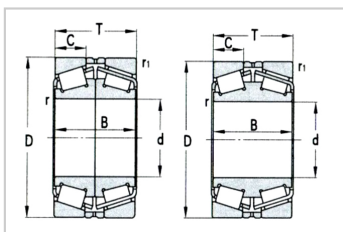

圆锥滚子轴承

d 114.3 ~ 161mm-K64450/K64700D

参数信息:

基本尺寸 :

dmm :	114.3
din :	4.5
Dmm :	177.8
Din :	7
Tmm :	92.075
Tin :	3.625
Bmm :	41.275
Bin :	1.625
Cmm :	69.85
Cin :	2.75
rminmm :	3.5
Rminmm :	0.8

基本额定载荷KN :

Cr :	405
Cor :	675

极限转速r/min :

脂润滑 :	1600
油润滑 :	2100

轴承代号 : K64450/K64700D

计算系数 :

e :	0.52
Y1 :	1.29
Y2 :	1.92
Y0 :	1.26

重量kg : 8.01

: