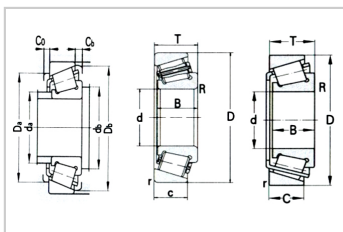

圆锥滚子轴承

d 17.462 ~ 29mm-K09074/K09194

参数信息:

基本尺寸 :

dmm :	19.05
din :	0.75
Dmm :	49.225
Din :	1.938
Tmm :	23.02
Tin :	0.9063
Bmm :	21.539
Bin :	0.848
Cmm :	17.462
Cin :	0.6875
rminmm :	3.5
Rminmm :	1.5

基本额定载荷KN :

Cr :	37.5
Cor :	37

极限转速r/min :

脂润滑 :	8500
油润滑 :	12000

轴承代号 :	K09074/K09194
--------	---------------

计算系数 :

e :	0.27
Y :	2.26
Yo :	1.24
a :	16

重量kg :	0.201
--------	-------

: