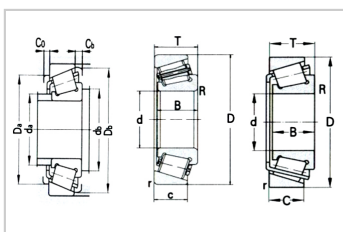

## 圆锥滚子轴承

d 17.462 ~ 29mm-K07087X/K07210X

### 基本尺寸 :

dmm :	22.225
din :	
Dmm :	50.8
Din :	2
Tmm :	15.011
Tin :	0.591
Bmm :	14.26
Bin :	0.5614
Cmm :	12.7
Cin :	0.5
rminmm :	1.5
Rminmm :	1.5