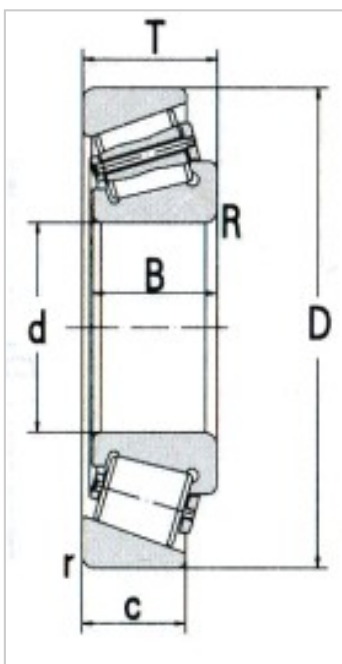

圆锥滚子轴承

d 139.7 ~ 179.934mm-KEE107060/K107105

参数信息:

基本尺寸：

dmm :	152.4
din :	6
Dmm :	268.288
Din :	10.563
Tmm :	74.612
Tin :	2.9375
Bmm :	74.612
Bin :	2.9375
Cmm :	57.15
Cin :	2.25
rminmm :	6.4
Rminmm :	6.4

基本额定载荷KN：

C_r :	670
C_{or} :	1070

极限转速r/min：

脂润滑：	1200
油润滑：	1700
轴承代号：	KEE10706 0/K107105

计算系数：

e :	0.39
Y :	1.55
Y_o :	0.85
a :	58
重量kg :	16.8