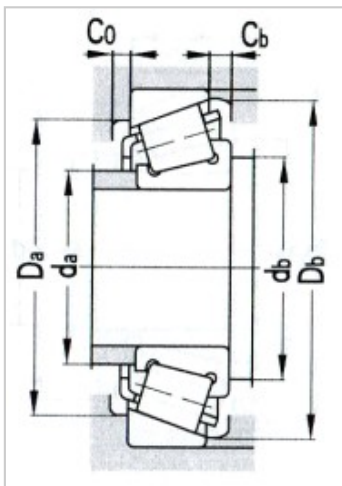

圆锥滚子轴承

d 139.7 ~ 179.934mm-KEE107060/K107105

参数信息:

基本尺寸：

dmm :	152.4
din :	6
Dmm :	268.288
Din :	10.563
Tmm :	74.612
Tin :	2.9375
Bmm :	74.612
Bin :	2.9375
Cmm :	57.15
Cin :	2.25
rminmm :	6.4
Rminmm :	6.4

基本额定载荷KN：

C_r :	670
C_{or} :	1070

极限转速r/min：

脂润滑：	1200
油润滑：	1700
轴承代号：	KEE10706 0/K107105

计算系数：

e :	0.39
Y :	1.55
Y_o :	0.85
a :	58
重量kg :	16.8