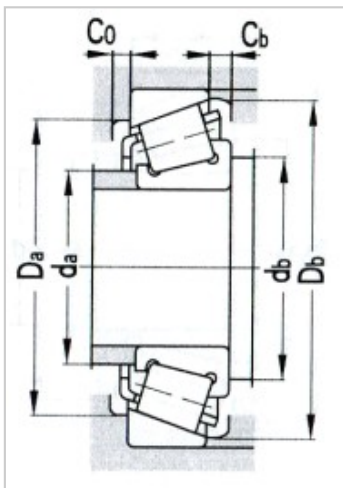

圆锥滚子轴承

d 139.7 ~ 179.934mm-K99600/K99100

参数信息:

基本尺寸:

dmm :	152.4
din :	6
Dmm :	254
Din :	10
Tmm :	66.675
Tin :	2.625
Bmm :	66.675
Bin :	2.625
Cmm :	47.625
Cin :	1.875
rminmm :	3.3
Rminmm :	7

基本额定载荷KN :

$C_r$ :	595
$C_{or}$ :	930

极限转速r/min :

脂润滑 :	1100
油润滑 :	1600
轴承代号 :	K99600/K99100

计算系数:

$e$ :	0.41
$Y$ :	1.5
$Y_o$ :	0.81
$a$ :	55
重量kg :	12.5