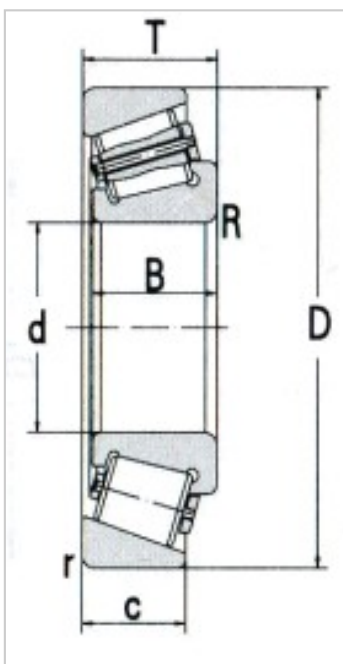

圆锥滚子轴承

d 139.7 ~ 179.934mm-K99600/K99100

参数信息:

基本尺寸:

dmm :	152.4
din :	6
Dmm :	254
Din :	10
Tmm :	66.675
Tin :	2.625
Bmm :	66.675
Bin :	2.625
Cmm :	47.625
Cin :	1.875
rminmm :	3.3
Rminmm :	7

基本额定载荷KN :

$C_r$ :	595
$C_{or}$ :	930

极限转速r/min :

脂润滑 :	1100
油润滑 :	1600
轴承代号 :	K99600/K99100

计算系数:

$e$ :	0.41
$Y$ :	1.5
$Y_o$ :	0.81
$a$ :	55
重量kg :	12.5