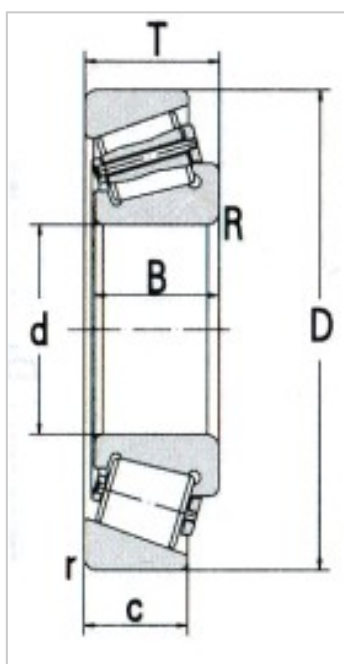

圆锥滚子轴承

d 139.7 ~ 179.934mm-KM231649/KM231610

参数信息:

基本尺寸:

dmm :	152.4
din :	6
Dmm :	222.25
Din :	8.75
Tmm :	46.83
Tin :	1.8437
Bmm :	46.83
Bin :	1.8437
Cmm :	34.925
Cin :	1.375
rminmm :	1.5
Rminmm :	3.5

基本额定载荷KN :

C_r :	263
C_{or} :	540

极限转速r/min :

脂润滑 :	1100
油润滑 :	1600

轴承代号 : KM23164
9/KM2316
10

计算系数:

e :	0.33
Y :	1.8
Y_o :	0.99
a :	28
重量kg :	5.76