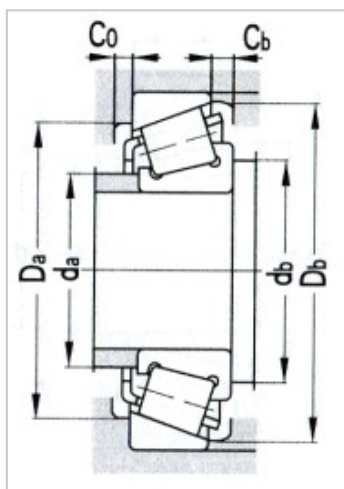

圆锥滚子轴承

d 139.7 ~ 179.934mm-KM231649/KM231610

参数信息:

基本尺寸:

dmm :	152.4
din :	6
Dmm :	222.25
Din :	8.75
Tmm :	46.83
Tin :	1.8437
Bmm :	46.83
Bin :	1.8437
Cmm :	34.925
Cin :	1.375
rminmm :	1.5
Rminmm :	3.5

基本额定载荷KN :

C_r :	263
C_{or} :	540

极限转速r/min :

脂润滑 :	1100
油润滑 :	1600

轴承代号 : KM23164
9/KM2316
10

计算系数:

e :	0.33
Y :	1.8
Y_o :	0.99
a :	28
重量kg :	5.76