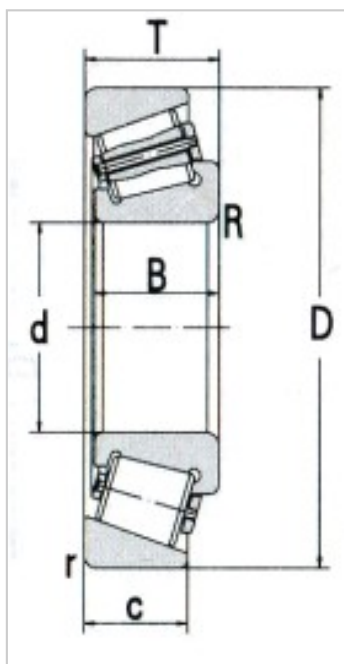

圆锥滚子轴承

d 139.7 ~ 179.934mm-K99550/K99100

参数信息:

基本尺寸：

dmm :	139.7
din :	5.5
Dmm :	254
Din :	10
Tmm :	36.675
Tin :	2.625
Bmm :	66.675
Bin :	2.625
Cmm :	47.625
Cin :	1.875
rminmm :	3.3
Rminmm :	7

基本额定载荷KN：

C_r :	715
C_{or} :	1100

极限转速r/min：

脂润滑：	1400
油润滑：	1900
轴承代号：	K99550/K99100

计算系数：

e :	0.41
Y :	1.47
Y_o :	0.81
a :	54
重量kg :	14.0