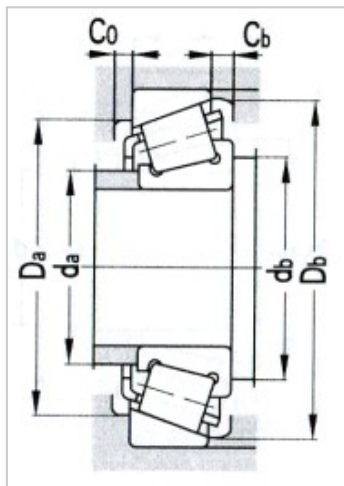

圆锥滚子轴承

d 139.7 ~ 179.934mm-K99550/K99100

参数信息:

基本尺寸：

dmm :	139.7
din :	5.5
Dmm :	254
Din :	10
Tmm :	36.675
Tin :	2.625
Bmm :	66.675
Bin :	2.625
Cmm :	47.625
Cin :	1.875
rminmm :	3.3
Rminmm :	7

基本额定载荷KN：

C_r :	715
C_{or} :	1100

极限转速r/min：

脂润滑：	1400
油润滑：	1900
轴承代号：	K99550/K99100

计算系数：

e :	0.41
Y :	1.47
Y_o :	0.81
a :	54
重量kg :	14.0