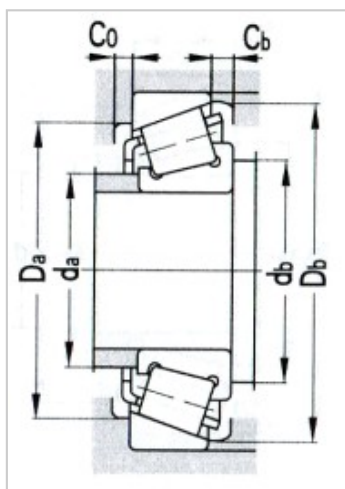

圆锥滚子轴承

d 139.7 ~ 179.934mm-K46790/K46720

参数信息:

基本尺寸 :

dmm :	165.1
din :	65
Dmm :	225.425
Din :	8.875
Tmm :	41.275
Tin :	1.625
Bmm :	39.688
Bin :	1.5625
Cmm :	33.338
Cin :	1.3125
rminmm :	3.3
Rminmm :	3.5

基本额定载荷KN :

C_r :	261
C_{or} :	565

极限转速r/min :

脂润滑 :	1100
油润滑 :	1600
轴承代号 :	K46790/K 46720

计算系数 :

e :	0.38
Y :	1.57
Y_o :	0.86
a :	44
重量kg :	4.64