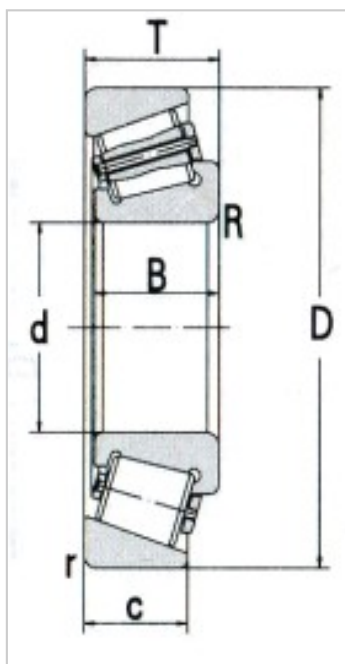

圆锥滚子轴承

d 139.7 ~ 179.934mm-K46790/K46720

参数信息:

基本尺寸 :

dmm :	165.1
din :	65
Dmm :	225.425
Din :	8.875
Tmm :	41.275
Tin :	1.625
Bmm :	39.688
Bin :	1.5625
Cmm :	33.338
Cin :	1.3125
rminmm :	3.3
Rminmm :	3.5

基本额定载荷KN :

C_r :	261
C_{or} :	565

极限转速r/min :

脂润滑 :	1100
油润滑 :	1600
轴承代号 :	K46790/K 46720

计算系数 :

e :	0.38
Y :	1.57
Y_o :	0.86
a :	44
重量kg :	4.64