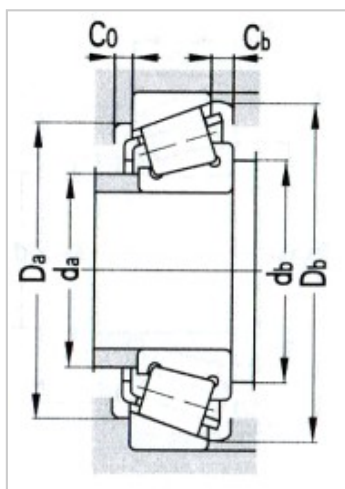

圆锥滚子轴承

d 139.7 ~ 179.934mm-KHH234048/KHH234010

参数信息:

基本尺寸：

dmm :	152.4
din :	6
Dmm :	307.975
Din :	12.125
Tmm :	88.9
Tin :	3.5
Bmm :	93.662
Bin :	3.6875
Cmm :	66.675
Cin :	2.625
rminmm :	6.8
Rminmm :	9.7

基本额定载荷KN：

C_r :	1190
C_{or} :	1350

极限转速r/min：

脂润滑：	1100
油润滑：	1600

轴承代号：KHH2340
48/KHH2
34010

计算系数：

e :	0.33
Y :	1.84
Y _o :	1.01
a :	63
重量kg :	30.9