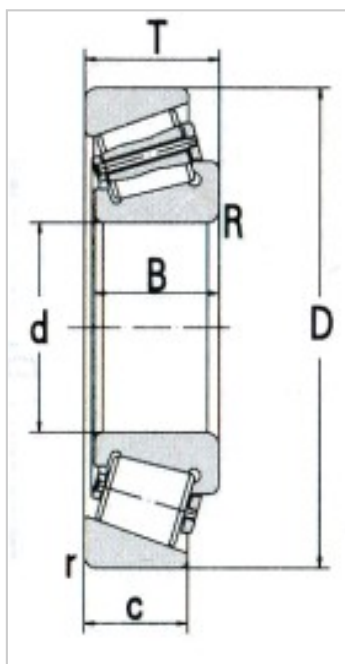

圆锥滚子轴承

d 139.7 ~ 179.934mm-KHH234048/KHH234010

参数信息:

基本尺寸：

dmm :	152.4
din :	6
Dmm :	307.975
Din :	12.125
Tmm :	88.9
Tin :	3.5
Bmm :	93.662
Bin :	3.6875
Cmm :	66.675
Cin :	2.625
rminmm :	6.8
Rminmm :	9.7

基本额定载荷KN：

C_r :	1190
C_{or} :	1350

极限转速r/min：

脂润滑：	1100
油润滑：	1600

轴承代号：KHH2340
48/KHH2
34010

计算系数：

e :	0.33
Y :	1.84
Y _o :	1.01
a :	63
重量kg :	30.9