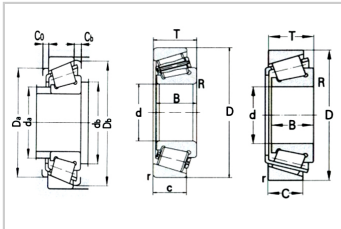

圆锥滚子轴承

d 406.4 ~ 660.4mm-L570649/L570610

参数信息:

基本尺寸 :

dmm :	457.2
din :	18
Dmm :	573.088
Din :	22.5625
Tmm :	74.612
Tin :	2.9375
Bmm :	74.612
Bin :	2.9375
Cmm :	57.150
Cin :	2.25
rminmm :	6.4
Rminmm :	6.4

基本额定载荷KN :

Cr :	1100
Cor :	2980

极限转速r/min :

脂润滑 :	480
油润滑 :	630

轴承代号 : L570649/L570610

计算系数 :

e :	0.4
Y :	1.5
Yo :	0.8
a :	101
重量kg :	43.8

: