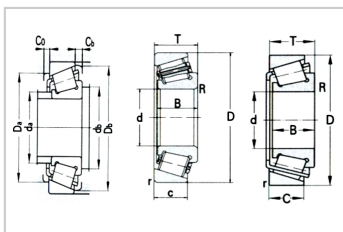

圆锥滚子轴承

d 406.4 ~ 660.4mm-LM272235/LM272210

参数信息:

基本尺寸 :

dmm :	457.2
din :	18
Dmm :	615.950
Din :	24.25
Tmm :	85.725
Tin :	3.375
Bmm :	85.725
Bin :	3.375
Cmm :	66.675
Cin :	2.625
rminmm :	6.4
Rminmm :	6.4

基本额定载荷KN :

Cr :	1450
Cor :	3750

极限转速r/min :

脂润滑 :	420
油润滑 :	580

轴承代号 :	LM272235 /LM27221 0
--------	---------------------------

计算系数 :

e :	0.33
Y :	1.8
Yo :	1
a :	98
重量kg :	73.2

: