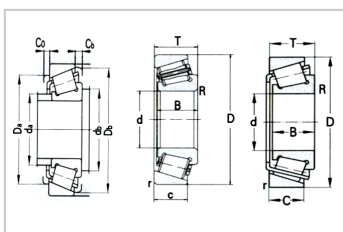

圆锥滚子轴承

d 255 ~ 400mm-32956X2A

参数信息:

基本尺寸mm :

d :	280
D :	380
T :	64.5
B :	60
C :	52
R :	3
R :	3
r :	2.5
r :	2.5

基本额定载荷KN :

Cr :	600
Cor :	1250

极限转速r/min :

脂润滑 :	800
油润滑 :	1100

轴承代号 : 32956X2A

安装相关尺寸mm :

da(max) :	305
db(min) :	292
Da(min) :	344
Da(max) :	371
Db(min) :	364
Ca(min) :	13
Cb(min) :	13

计算系数 :

e :	0.32
Y :	1.9
Yo :	1.03

a :	64
重量Kg :	21.3

: