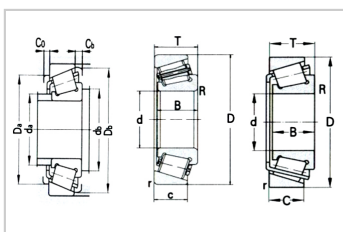

## 圆锥滚子轴承

d 255 ~ 400mm-32252X2/HC

### 基本尺寸mm :

d :	260
D :	480
T :	133.5
B :	141
C :	102.5
R :	6
R :	6
r :	5
r :	5

### 安装相关尺寸mm :

da(max) :	302
db(min) :	285
Da(min) :	397
Da(max) :	465
Db(min) :	453
Ca(min) :	12
Cb(min) :	30