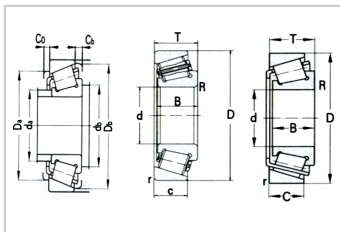

圆锥滚子轴承

d 255 ~ 400mm-32252

参数信息:

基本尺寸mm :

d :	260
D :	480
T :	137
B :	130
C :	105
R :	6
R :	6
r :	5
r :	5

基本额定载荷KN :

Cr :	2160
Cor :	3650

极限转速r/min :

脂润滑 :	670
油润滑 :	900
轴承代号 :	32252

安装相关尺寸mm :

da(max) :	305
db(min) :	279
Da(min) :	394
Da(max) :	465
Db(min) :	451
Ca(min) :	13
Cb(min) :	32

计算系数 :

e :	0.43
Y :	1.4
Yo :	0.77

a :	113
重量Kg :	105

: