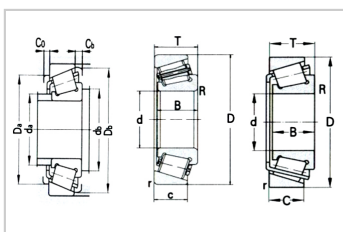

圆锥滚子轴承

d 255 ~ 400mm-32052X2A

参数信息:

基本尺寸mm :

d :	260
D :	400
T :	87.7
B :	82
C :	71
R :	5
R :	5
r :	4
r :	4

基本额定载荷KN :

Cr :	1050
Cor :	1960

极限转速r/min :

脂润滑 :	800
油润滑 :	1100

轴承代号 : 32052X2A

安装相关尺寸mm :

da(max) :	287
db(min) :	278
Da(min) :	352
Da(max) :	382
Db(min) :	383
Ca(min) :	14
Cb(min) :	22

计算系数 :

e :	0.3
Y :	2
Yo :	1.11

a :	71
重量Kg :	37.8

: