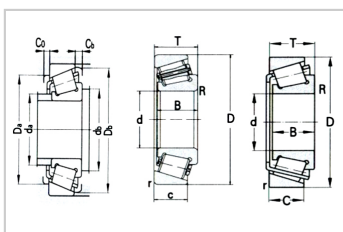

圆锥滚子轴承

d 255 ~ 400mm-32952X2A

参数信息:

基本尺寸mm :

d :	260
D :	360
T :	64.5
B :	60
C :	52
R :	3
R :	3
r :	2.5
r :	25

基本额定载荷KN :

Cr :	595
Cor :	1250

极限转速r/min :

脂润滑 :	800
油润滑 :	1100

轴承代号 : 32952X2A

安装相关尺寸mm :

da(max) :	286
db(min) :	272
Da(min) :	325
Da(max) :	351
Db(min) :	344
Ca(min) :	13
Cb(min) :	13

计算系数 :

e :	0.3
Y :	2
Yo :	1.09

a :	60
重量Kg :	19.2

: