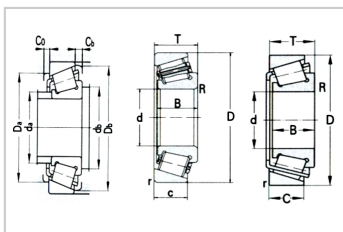

圆锥滚子轴承

d 255 ~ 400mm-32960

参数信息:

基本尺寸mm :

d :	300
D :	420
T :	74.5
B :	72
C :	62
R :	4
R :	4
r :	3
r :	3

基本额定载荷KN :

Cr :	710
Cor :	1810

极限转速r/min :

脂润滑 :	700
油润滑 :	950

轴承代号 : 32960

安装相关尺寸mm :

da(max) :	330
db(min) :	314
Da(min) :	379
Da(max) :	409
Db(min) :	400
Ca(min) :	13
Cb(min) :	15

计算系数 :

e :	0.28
Y :	2.1
Yo :	1.17

a :	67
重量Kg :	30.2

: