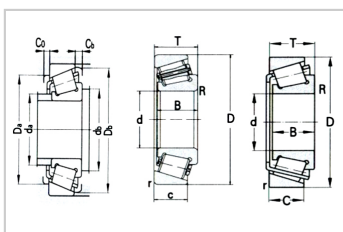

圆锥滚子轴承

d 255 ~ 400mm-32956

参数信息:

基本尺寸mm :

d :	280
D :	380
T :	63.5
B :	63.5
C :	48
R :	3
R :	3
r :	2.5
r :	2.5

基本额定载荷KN :

Cr :	720
Cor :	1500

极限转速r/min :

脂润滑 :	800
油润滑 :	1100

轴承代号 : 32956

安装相关尺寸mm :

da(max) :	305
db(min) :	292
Da(min) :	344
Da(max) :	371
Db(min) :	364
Ca(min) :	13
Cb(min) :	13

计算系数 :

e :	0.43
Y :	1.4
Yo :	0.77

a :	100
重量Kg :	20

: