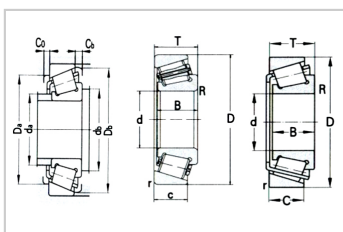

## 圆锥滚子轴承

d 400 ~ 1270mm-306/560

### 基本尺寸mm :

d :	560
D :	1080
T :	265
B :	235
C :	208
R :	9.5
R :	9.5
r :	9.5
r :	9.5

### 极限转速r/min :

脂润滑 :	180
油润滑 :	270

轴承代号 : 306/560

### 安装相关尺寸mm :

da(max) :	660
db(min) :	604
Da(min) :	887
Da(max) :	1036
Db(min) :	995
Ca(min) :	27
Cb(min) :	50