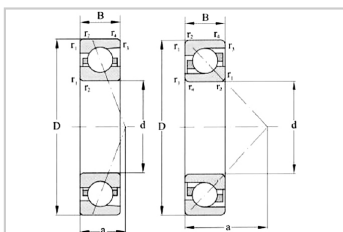

角接触球轴承

d 30-45mm-7207C7207C/DB7207C/DF7207C/DT

参数信息:

外形尺寸(mm) :

d :	35
D :	72
B :	17
r min :	1.1
r min :	0.60

额定载荷(kN) :

Cr :	30.30
Cor :	20.10

极限转速(r/min) :

脂润滑 :	17000
油润滑 :	24000

轴承代号 : 7207C

作用点位置 a(mm) : 16.0

额定载荷 (组合)(kN) :

Cr :	49.20
Cor :	40.20

极限转速 (组合)(r/min) :

脂润滑 :	12800
油润滑 :	18000

轴承代号 :

背面组合DB :	7207C/DB
正面组合DF :	7207C/DF
并列组合DT :	7207C/DT

安装尺寸(mm) :

d min :	42
D max :	65

D max :	67.0
r max :	1.1
r max :	0.60
重量单列(参考)(kg) :	0.2780

: