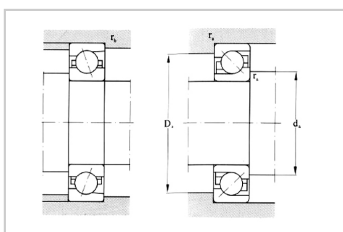

角接触球轴承

d 30-45mm-7207C7207C/DB7207C/DF7207C/DT

参数信息:

外形尺寸(mm) :

d :	35
D :	72
B :	17
r min :	1.1
r min :	0.60

额定载荷(kN) :

Cr :	30.30
Cor :	20.10

极限转速(r/min) :

脂润滑 :	17000
油润滑 :	24000

轴承代号 : 7207C

作用点位置 a(mm) : 16.0

额定载荷 (组合)(kN) :

Cr :	49.20
Cor :	40.20

极限转速 (组合)(r/min) :

脂润滑 :	12800
油润滑 :	18000

轴承代号 :

背面组合DB :	7207C/DB
正面组合DF :	7207C/DF
并列组合DT :	7207C/DT

安装尺寸(mm) :

d min :	42
D max :	65

D max :	67.0
r max :	1.1
r max :	0.60
重量单列(参考)(kg) :	0.2780

: