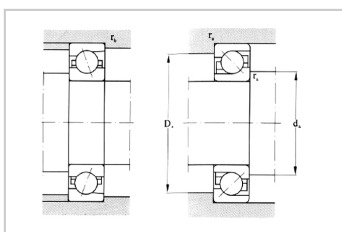

## 角接触球轴承

d 30-45mm-7307AC7307AC/DB7307AC/DF7307AC/DT

## 外形尺寸(mm) :

d :	35
D :	80
B :	21
r min :	1.5
r min :	1.00

## 安装尺寸(mm) :

d min :	44
---------	----

D max : 71

D max : 74.0

r max : 1.5

r max : 0.80

重量单列(参考)(kg) : 0.4490

: