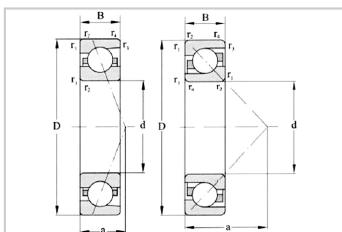

## 角接触球轴承

d 30-45mm-7307AC7307AC/DB7307AC/DF7307AC/DT

## 外形尺寸(mm) :

d :	35
D :	80
B :	21
r min :	1.5
r min :	1.00

## 安装尺寸(mm) :

d min :	44
---------	----

D max : 71

D max : 74.0

r max : 1.5

r max : 0.80

重量单列(参考)(kg) : 0.4490

: